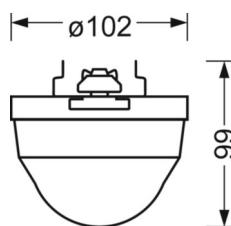

электротехника

Балласт	easy19
сетевое напряжение	230V/50Hz

Механика

цвет корпуса	белый стандартный для электротехники RAL 9016
размеры (LxWxH/DxH)	765mm x 102mm x 99mm
вес (нетто)	0.9kg
Вид монтажа	сборка трековых систем, Потолочная световая конструкция, Структура подвесного светильника

размеры

L	765 mm	Длина
В	102 mm	Ширина
Н	99 mm	Высота

DEEP-LINK

<https://www.regiolux.de/ru/article/19150700190>

LC SYSTEM

параметры

Regiolux Классификация	netlife easy	
Управляющий сигнал	сигнал от подчиненного устройства	
коммуникация	проводное подключение	
Сенсорная техника	PIR - passive infrared	
Монтажная высота (мере/макс)	2m в 10m	
Совместимость системы	easy06; easy15	
Расширение системы	easy19	
приложение	промышленность, логистика, гаражи, коридоры	
Функция	Распознавание движения, присутствия людей	

Область обнаружения

Монтажная высота	3,5m	10m
Ø макс. посадки[S]	9m	-
Ø макс. радиальный[R]	-	16m
Ø макс. тангенциальный[T]	-	48m