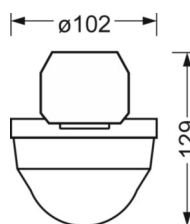

электротехника

Балласт	easy19
сетевое напряжение	230V/50Hz

Механика

цвет корпуса	белый стандартный для электротехники RAL 9016
размеры (LxWxH/DxH)	765mm x 102mm x 99mm
вес (нетто)	0.9kg
Вид монтажа	сборка трековых систем, Потолочная световая конструкция, Структура подвесного светильника

размеры

L	765 mm	Длина
В	102 mm	Ширина
Н	99 mm	Высота

DEEP-LINK

<https://www.regiolux.de/ru/article/19150700190>

LC SYSTEM

параметры

Regiolux Классификация	netlife easy	
Управляющий сигнал	сигнал от подчиненного устройства	
коммуникация	проводное подключение	
Сенсорная техника	PIR - passive infrared	
Монтажная высота (мере/макс)	2m в 10m	
Совместимость системы	easy06; easy15	
Расширение системы	easy19	
приложение	промышленность, логистика, гаражи, коридоры	
Функция	Распознавание движения, присутствия людей	

Область обнаружения

Монтажная высота	3,5m	10m
Ø макс. посадки[S]	9m	-
Ø макс. радиальный[R]	-	16m
Ø макс. тангенциальный[T]	-	48m